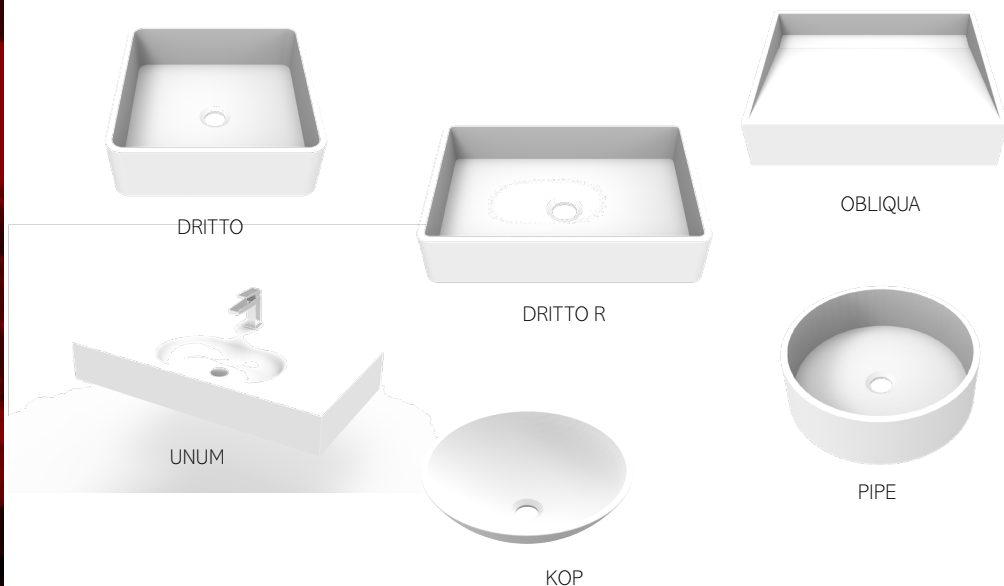

LAVATÓRIOS E BANCADAS

STODIS

**INNOVATE
DESIGN**
SOLID SURFACE

No desenvolvimento de design exclusivo em casas-de-banho a STODIS desenvolveu diversas linhas para que o enquadramento com o ambiente tenha múltiplas opções. Este equipamento desenvolvido em Solid Surface é uma solução completa para proporcionar o máximo conforto, segurança e garantia através de minerais compactos de última geração. Os lavatórios da STODIS têm propriedades essenciais desde a resistência a impactos, facilidade em termos de limpeza e manutenção, capacidade antibacteriana e nula porosidade que evitam a presença de micro-organismos, bactérias, tornando os **minerais compactos utilizados** como a escolha perfeita para desenvolver lavatórios de superfície sólida. Além de oferecer higiene à casa-de-banho, proporcionam um aspeto moderno e inovador em todo o espaço.

Descubra a nossas séries PIPE, DRITTO, DRITTO R, KOP, OBLIQUA, e escolha o que melhor se adapta aos seus objetivos, gostos e necessidades.

STODIS

LAVATÓRIOS E BANCADAS

DRITTO

Lavatório quadrado em Pedra Acrílica para colocar ou embutir. Oferece uma alta resistência ao choque e grande conforto ao toque.

Características Técnicas

Largura (em cm)	35
Altura (em cm)	12
Profundidade (em cm)	10
Forma	Quadrado
Tipo de colocação	A colocar sobre um tampo ou embutido
Perfuração para torneira	Não
Tipo de escoamento	Usar um ralo padrão
Torneira	Não
Colocação da torneira	Sobre o tampo do lavatório ou na parede
Família de cor	Branco ou outros
Marca	Stodis
Material	Solid Surface (Pedra Acrílica)
Tipo de embalagem	Cartão
Sistema antibacteriano	SIM

Lavatório DRITTO embutido + Tampo BASIS

DRITTO
Tampo Simples

DRITTO
Tampo c/saia

DRITTO - pia por baixo	Dimensões (cm)				
Tampo					
1 Pio	800	1000	1200	1400	1600
2 Pios	X	X			

DRITTO - pia por baixo com saia	Dimensões (cm)				
Tampo					
1 Pio	800	1000	1200	1400	1600
2 Pios	X	X			