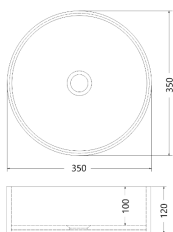

Lavatório KOP embutido + Tampo BASIS

**KOP
Tampo Simples**

**KOP
Tampo c/saia**

KOP - plo por baixo		Dimensões (cm)			
Tampo	800	1000	1200	1400	1600
1 Plo					
2 Pios	X	X			

KOP - por baixo com saia		Dimensões (cm)			
Tampo	800	1000	1200	1400	1600
1 Plo					
2 Pios	X	X			

PIPE - plo por baixo		Dimensões (cm)			
Tampo	800	1000	1200	1400	1600
1 Plo					
2 Pios	X	X			

Lavatório KOP colocado + Tampo BASIS

**KOP
Tampo Simples**

**KOP
Tampo c/saia**

KOP - plo por cima		Dimensões (cm)			
Tampo	800	1000	1200	1400	1600
1 Plo					
2 Pios	X	X			

KOP - plo por cima com saia		Dimensões (cm)			
Tampo	800	1000	1200	1400	1600
1 Plo					
2 Pios	X	X			

STODIS

LAVATÓRIOS E BANCADAS

PIPE

PVP – 223,33 €

Lavatório em forma de círculo em Pedra Acrílica para colocar ou embutir. Oferece uma alta resistência ao choque e grande conforto ao toque.

Lavatório PIPE embutido + Tampo BASIS

PIPE
Tampo Simples

PIPE
Tampo c/saia

PIPE - plo por baixo	Dimensões (cm)				
Tampo	800	1000	1200	1400	1600
1 Plo					
2 Pios	X	X			

PIPE - plo por baixo com saia	Dimensões (cm)				
Tampo	800	1000	1200	1400	1600
1 Plo					
2 Pios	X	X			