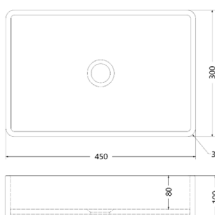

PVP – 175,23 €

Lavatório retangular em Pedra Acrílica para colocar ou embutir. Oferece uma alta resistência ao choque e grande conforto ao toque.

Características Técnicas

Largura (em cm)	45
Altura (em cm)	35
Profundidade (em cm)	8
Forma	Retangular
Tipo de colocação	A colocar sobre um tampo ou embutido
Perfuração para torneira	Não
Tipo de escoamento	Usar um ralo padrão
Torneira	Não
Colocação da torneira	Sobre o tampo do lavatório ou na parede
Família de cor	Branco ou outros
Marca	Stodis
Material	Solid Surface (Pedra Acrílica)
Tipo de embalagem	Cartão
Sistema antibacteriano	SIM