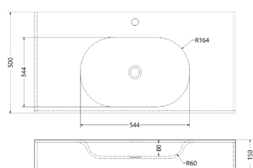

Lavatório em forma de círculo em Pedra Acrílica para colocar ou embutir. Oferece uma alta resistência ao choque e grande conforto ao toque.

Características Técnicas

Largura (em cm)	Seleção de tamanho
Altura (em cm)	50
Profundidade (em cm)	15
Forma	Quadrado com pio redondo
Tipo de colocação	Embutido em tampo
Perfuração para torneira	Sim
Tipo de escoamento	Usar um ralo padrão
Torneira	Não
Colocação da torneira	Sobre o tampo do lavatório
Família de cor	Branco ou outros
Marca	Stodis
Material	Solid Surface (Pedra Acrílica)
Tipo de embalagem	Cartão
Sistema antibacteriano	SIM

Lavatório UNUM embutido

**UNUM
Simple**

**UNUM
Tampo c/saia**

UNUM - pio por baixo	Dimensões (cm)				
Tampo					
1 Pio	800	1000	1200	1400	1600
2 Pios	X	X	X		

UNUM - por baixo com saia	Dimensões (cm)				
Tampo					
1 Pio	800	1000	1200	1400	1600
2 Pios	X	X	X