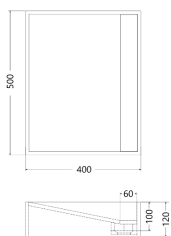

PVP – 215,19 €

Lavatório em forma retangular em Pedra Acrilica para colocar ou embutir. Oferece uma alta resistência ao choque e grande conforto ao toque.

Características Técnicas

Largura (em cm)	40
Altura (em cm)	50
Profundidade (em cm)	10
Forma	Retangular
Tipo de colocação	A colocar sobre um tampo ou embutido
Perfuração para torneira	Não
Tipo de escoamento	Usar um ralo padrão
Torneira	Não
Colocação da torneira	Sobre o tampo do lavatório ou na parede
Família de cor	Branco ou outros
Marca	Stodis
Material	Solid Surface (Pedra Acrilica)
Tipo de embalagem	Cartão
Sistema antibacteriano	SIM