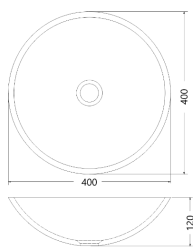

PVP – 159,93 €

Lavatório em forma de círculo em Pedra Acrílica para colocar ou embutir. Oferece uma alta resistência ao choque e grande conforto ao toque.

Características Técnicas

Largura (em cm)	40
Altura (em cm)	40
Profundidade (em cm)	12
Forma	Redondo
Tipo de colocação	A colocar sobre um tampo ou embutido
Perfuração para torneira	Não
Tipo de escoamento	Usar um ralo padrão
Torneira	Não
Colocação da torneira	Sobre o tampo do lavatório ou na parede
Família de cor	Branco ou outros
Marca	Stodis
Material	Solid Surface (Pedra Acrílica)
Tipo de embalagem	Cartão
Sistema antibacteriano	SIM

Lavatório KOP embutido + Tampo BASIS

**KOP
Tampo Simples**

**KOP
Tampo c/saia**

KOP - plo por baixo		Dimensões (cm)			
Tampo	800	1000	1200	1400	1600
1 Plo					
2 Pios	X	X			

KOP - por baixo com saia		Dimensões (cm)			
Tampo	800	1000	1200	1400	1600
1 Plo					
2 Pios	X	X			

PIPE - plo por baixo		Dimensões (cm)			
Tampo	800	1000	1200	1400	1600
1 Plo					
2 Pios	X	X			

Lavatório KOP colocado + Tampo BASIS

KOP - plo por cima		Dimensões (cm)			
Tampo	800	1000	1200	1400	1600
1 Plo					
2 Pios	X	X			

KOP - plo por cima com saia		Dimensões (cm)			
Tampo	800	1000	1200	1400	1600
1 Plo					
2 Pios	X	X