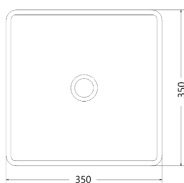

Lavatório quadrado em Pedra Acrílica para colocar ou embutir. Oferece uma alta resistência ao choque e grande conforto ao toque.

Características Técnicas

Largura (em cm)	35
Altura (em cm)	12
Profundidade (em cm)	10
Forma	Quadrado
Tipo de colocação	A colocar sobre um tampo ou embutido
Perfuração para torneira	Não
Tipo de escoamento	Usar um ralo padrão
Torneira	Não
Colocação da torneira	Sobre o tampo do lavatório ou na parede
Família de cor	Branco ou outros
Marca	Stodis
Material	Solid Surface (Pedra Acrílica)
Tipo de embalagem	Cartão
Sistema antibacteriano	SIM